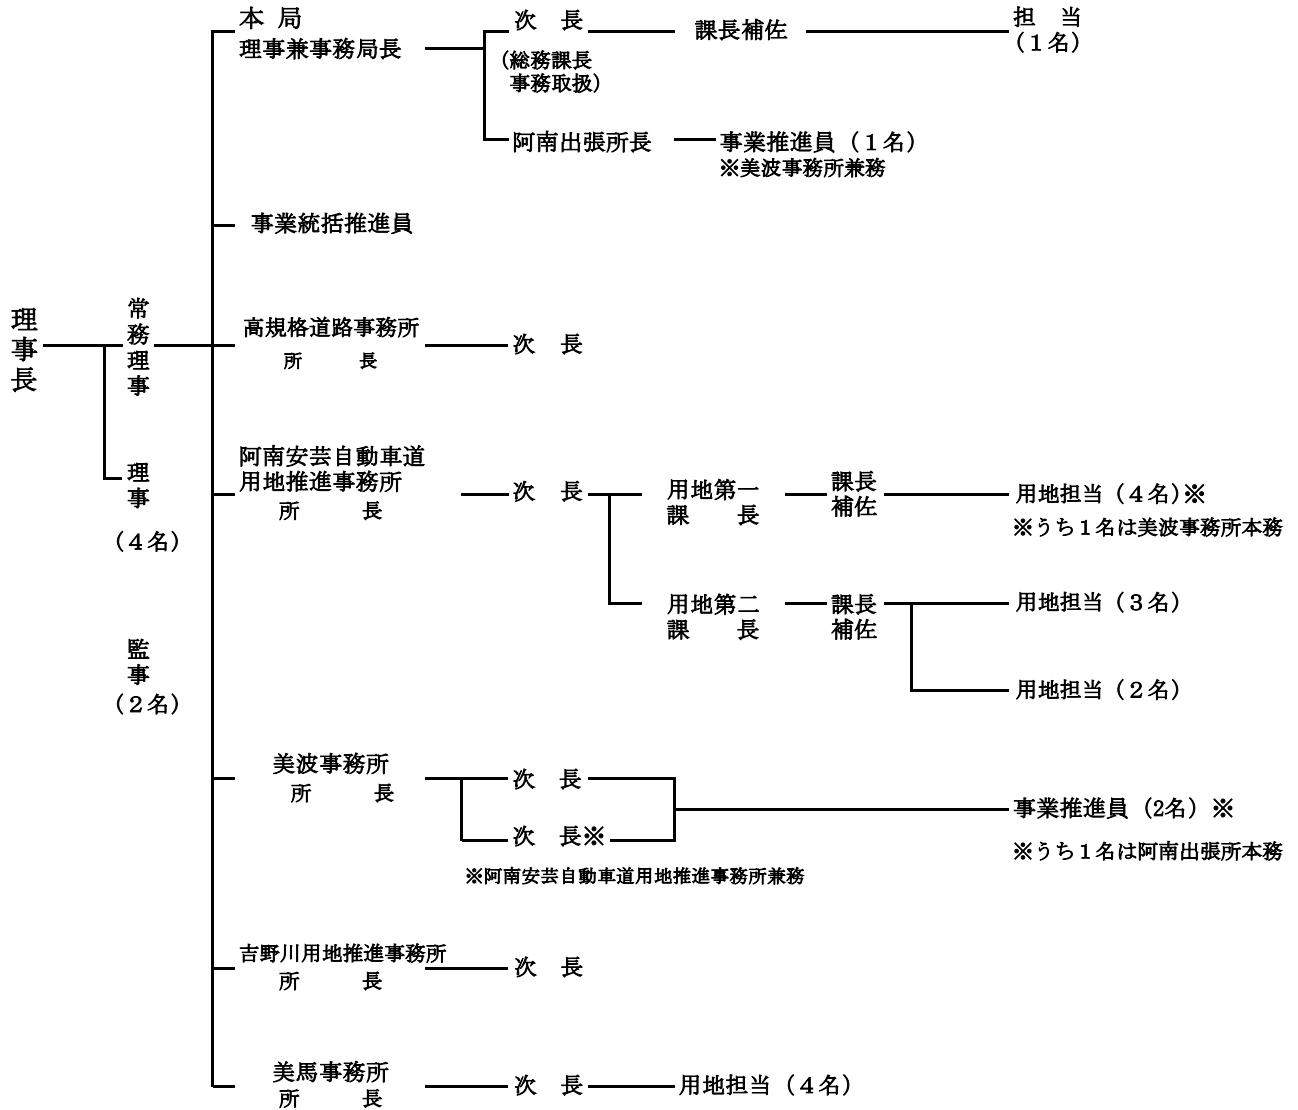

徳島県土地開発公社 組織図

令和4年4月1日現在

常勤役員	3		
県派遣	1		
県職員	23		
公社職員	9	他に	
公社嘱託員	1	公社用地調査員	1 (阿南安芸自動車道用地推進事務所)
計	37	計	1

総数 38名